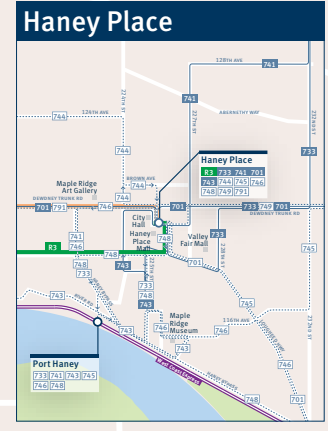

# PITT MEADOWS

**Pitt Meadows**  
701 722 791

**Maple Meadows**  
595 701 719  
743 744 791

**Meadowtown**  
719 722 743 744

**Haney Place**  
R3 701 733 741  
743 744 745 746  
748 749 791

**Port Haney**  
733 741 743 745  
746 748

**Carvolth Exchange**  
388 501 509 555  
562 595

Connection to Route 66 FVX to Abbotsford and Chilliwack via BC Transit

**Langley Centre**  
320 342 364 372  
395 501 502 503  
531 560 561 562  
563 564 595

# LANGLEY

## Langley Centre

Connection to Route 21 to Abbotsford via BC Transit

**ALDERGROVE**  
503