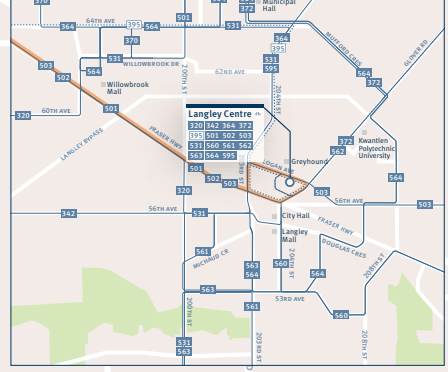

# PITT MEADOWS

**Pitt Meadows**  
701 722 791

**Maple Meadows**  
595 701 719  
743 744 791

**Meadowtown**  
719 722 743 744

**Haney Place**  
R3 701 733 741  
743 744 745 746  
748 749 791

**Port Haney**  
733 741 743 745  
746 748

**Carvolth Exchange**  
388 501 509 555  
562 595

Connection to Route 66 FVX to Abbotsford and Chilliwack via BC Transit

**Langley Centre**  
320 342 364 372  
395 501 502 503  
531 560 561 562  
563 564 595

## Langley Centre

Connection to Route 21 to Abbotsford via BC Transit

**ALDERGROVE**  
503